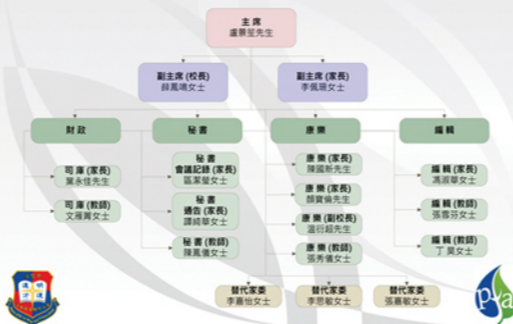

薛鳳鳴校長

2013 - 2014 年度第十五屆家長教師會家長委員

職位	理事姓名	相片	子女姓名
主席	盧景笙先生		3D 盧卓熙
副主席	李佩珊女士		5A 楊昕曦
司庫	葉永佳先生		6B 葉正熙
秘書	譚綺華女士		5E 鄧維哲 3A 鄧呈希
秘書	區潔瑩女士		5E 黃凱彤 3E 黃凱言
編輯	馮淑華女士		4E 李彥璋
康樂	陳國新先生		4D 陳奕朗 1C 陳奕諾
康樂	顏寶倫先生		1E 顏謙兒
替代家委	李思敏女士		5E 蕭洛沁 3D 蕭愉庭
替代家委	張嘉敏女士		4E 陸啟諾
替代家委	李嘉怡女士		1C 吳俊賢

盧景笙
(校董)

李嘉怡
(替代校董)

2013 - 2014 年度第十五屆家長教師會教師委員

職位	理事姓名
副主席	薛鳳鳴校長
康樂	溫衍超副校長
康樂	張秀儀老師
司庫	文雁菁老師
秘書	陳鳳儀老師
編輯	張雪芬老師
編輯	丁吳老師

浸信會沙田區呂明才小學
2013 - 2014 年度第十五屆家長教師會委員架構

10月4日 - 2013-2014年度第15屆家長教師會周年會員大會暨小一成長禮

第十五屆家長教師會會員大會於2013年10月4日圓滿舉行，新一屆家長教師會委員會正式成立，當晚除了有會務報告、財政報告外，同時亦進行了家長教師會理事選舉和家長校董選舉的點票，分別選出八位家長教師會委員、三位替代委員、一位家長校董以及一位替代家長校董。

11月2日 - 舊冬季校服收集及義賣

家長們反應熱烈，再次證明沙呂小家長十分支持環保。

11月9日上午 - 流感疫苗注射

今年報名人數有406人，比以往參加人數高，證明沙呂小家長及學生對健康十分關注。

11月9日下午 - 浸聯會步行籌款同樂日

沙呂小師生及家長們，精神奕奕，身體力行地完成今年的步行籌款，本校家教會，友校及其它參加團隊更準備了攤位遊戲，共同渡過一個歡樂的下午！